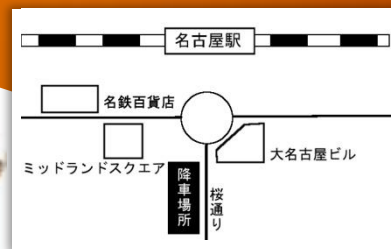

スクールバス名駅便 運行中！

たいへん
にんきに
なりました

教習後のショッピングに。友達との待ち合わせに。
「とっても便利」と大人気です！

※名駅送り便のみです。
名駅からの乗車はできませんので、ご注意ください。

時刻表

学校発時間	運行曜日
18：10（8限目終了後）	月～土
19：20（9限目終了後）	月～土
20：20（10限目終了後）	月～土
17：10（7限目終了後）	日祝のみ

所要時間は、約30分です。交通状況により到着時間は前後する可能性があります。あらかじめご了承ください。